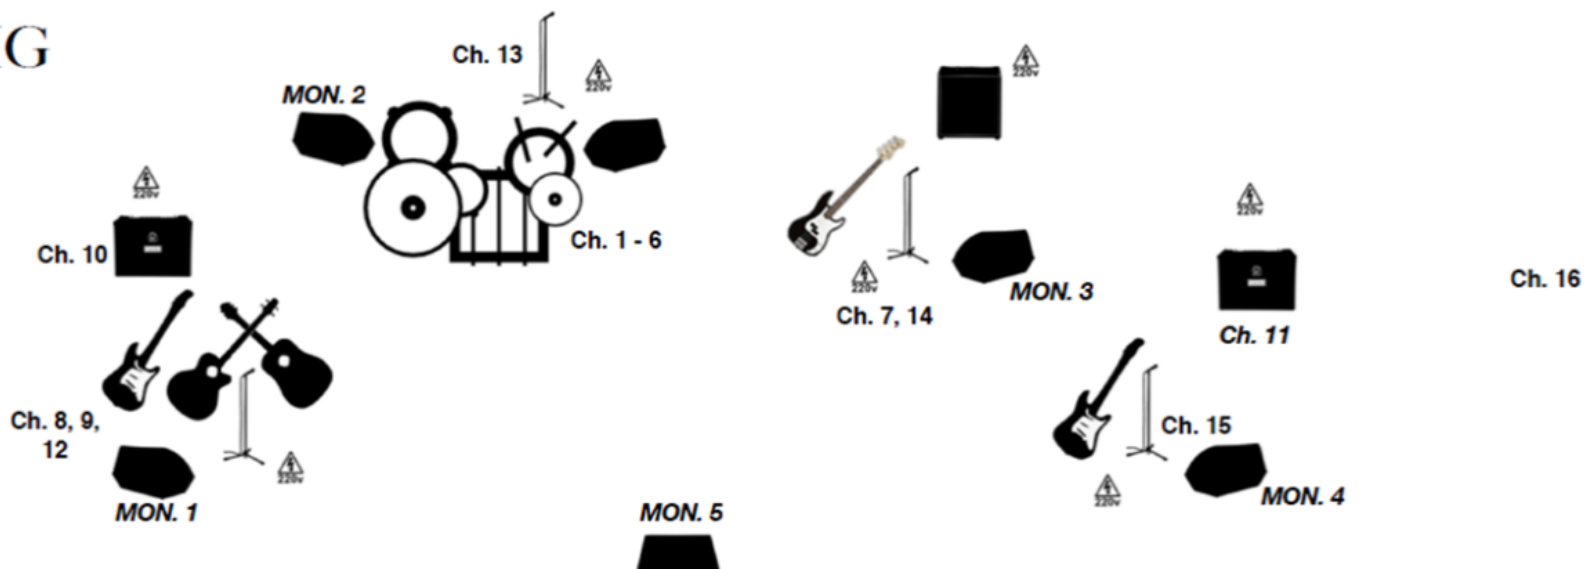

JOAN REIG

Litúrgia

(Versió 16 canals)

Equip P.A.: Adaptat a l'espai.

Control P.A.: A nivell de públic, equidistant entre L i R.

Monitoratge: 5 enviaments. L'enviament n°2 preferiblement 2 monitors linkats. L'enviament n°3 preferiblement monitor de 15"

Contacte: Sergi Sabaté Tel. 696006251/
Email info@amanitaestudi.com

1	Bombo - Beta 52 o similar	9	Guitarra acústica - D.I. pròpia
2	Caixa - SM 57 o similar	10	Guitarra elèctrica L - SM 57 o similar
3	Hihat - SM 137 o similar	11	Guitarra elèctrica R - SM 57 o similar
4	Tom - E-904 o similar	12	Veü guitarra elèctrica L - SM 58 o similar
5	Goliat - E-904 i similar	13	Veü bateria - Beta 58 o similar
6	OH - C-414 o similar	14	Veü baixista - SM 58 o similar
7	Baix - D.I. pròpia	15	Veü guitarra elèctrica R - SM 58 o similar
8	Guitarra clàssica - Micro propi	16	Diadema - Micro propi amb receptor inalambric